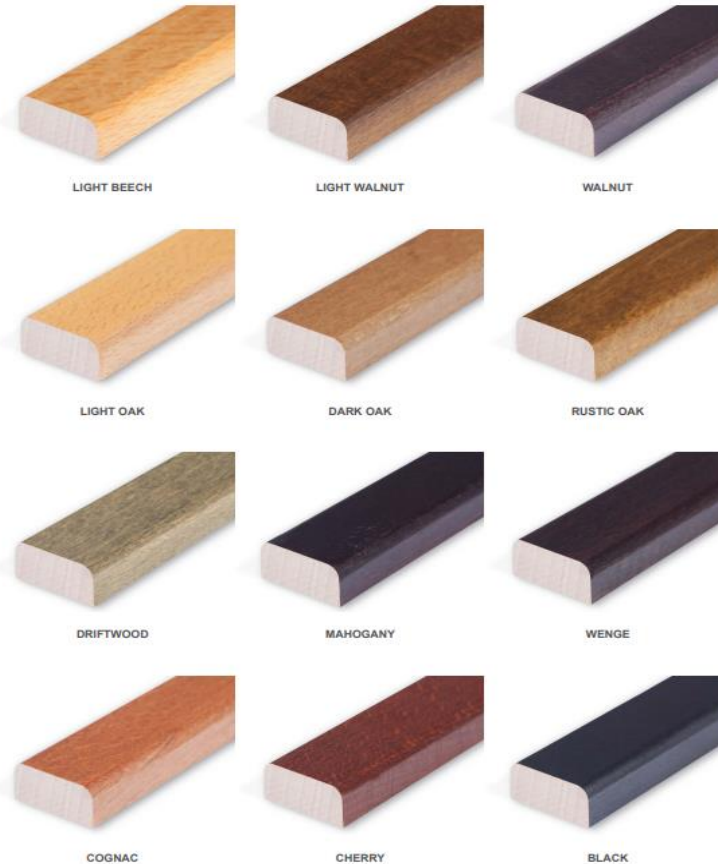

# Alto Serrada Chair

## Specifications

SKU	600-742
Height (mm)	875
Width (mm)	440
Depth (mm)	530
Seat Height (mm)	500
QTY Per Pallet	16
Weight	7.3Kg
MOQ	10
Material	Beechwood

## VENETO FAUX LEATHERS